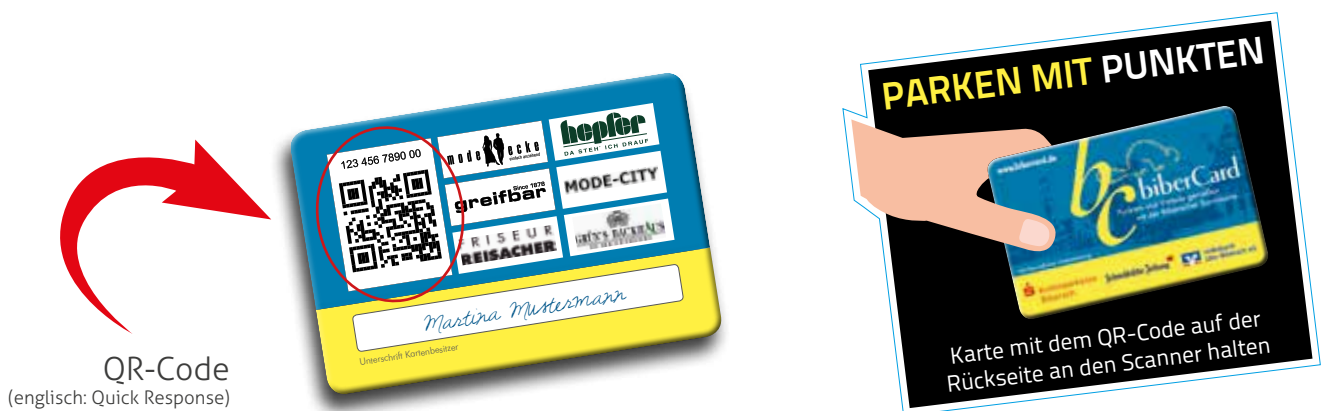

Auch eine Standortsuche der biberCard-Betriebe ist mit der App möglich.

## MIT DER BIBERCARD PARKEN

Die erste Stunde Parken ist in den Biberacher Parkgaragen kostenlos. Angefallene Parkgebühren können Sie bequem mit Ihren gesammelten biberCard-Punkten in den Parkgaragen (Stadthalle/Ulmer Tor/Museum) bezahlen.

SO PARKEN SIE PRAKTISCH KOMPLETT KOSTENFREI.

Kein lästiges Münzen suchen – einfach QR-Code der Karte an den Scanner halten und schon sind Ihre Parkgebühren mit der biberCard bezahlt.

QR-Code  
(englisch: Quick Response)